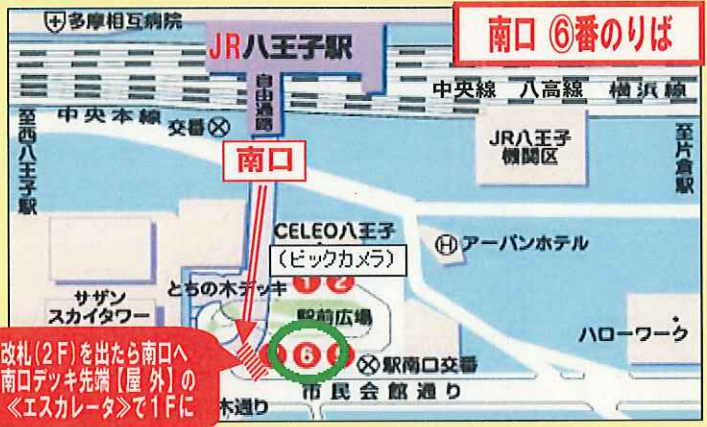

## ◆JR八王子駅南口 無料送迎バス◆

八王子駅南口 (⑥番のりば発)	⇔	学 校 (館折返し場発)
05・30	9	30
05・30	10	05・30
05・30	11	05・30
05・30	12	05・30
05・30	13	05・30
05・30	14	05・30
-	15	05・30
-	16	00

※ 交通状況等により、運行時間が変更になる場合があります  
 ※ 通常の路線バス(有料)をご利用の場合は、同じ⑥番のりばから  
 『めじろ台駅行き』約15分【大巻観音・館事務所】バス停下車 徒歩3分

・改札(2F)を出たら南口へ  
 ・南口デッキ先端【屋外】の  
 ≪エスカレータ≫で1Fに