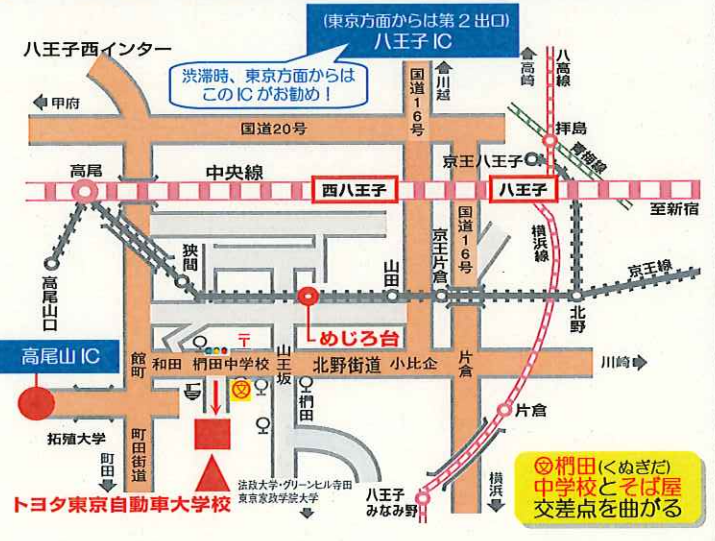

◎桐田(くぬぎた)中学校とそば屋交差点を曲がる